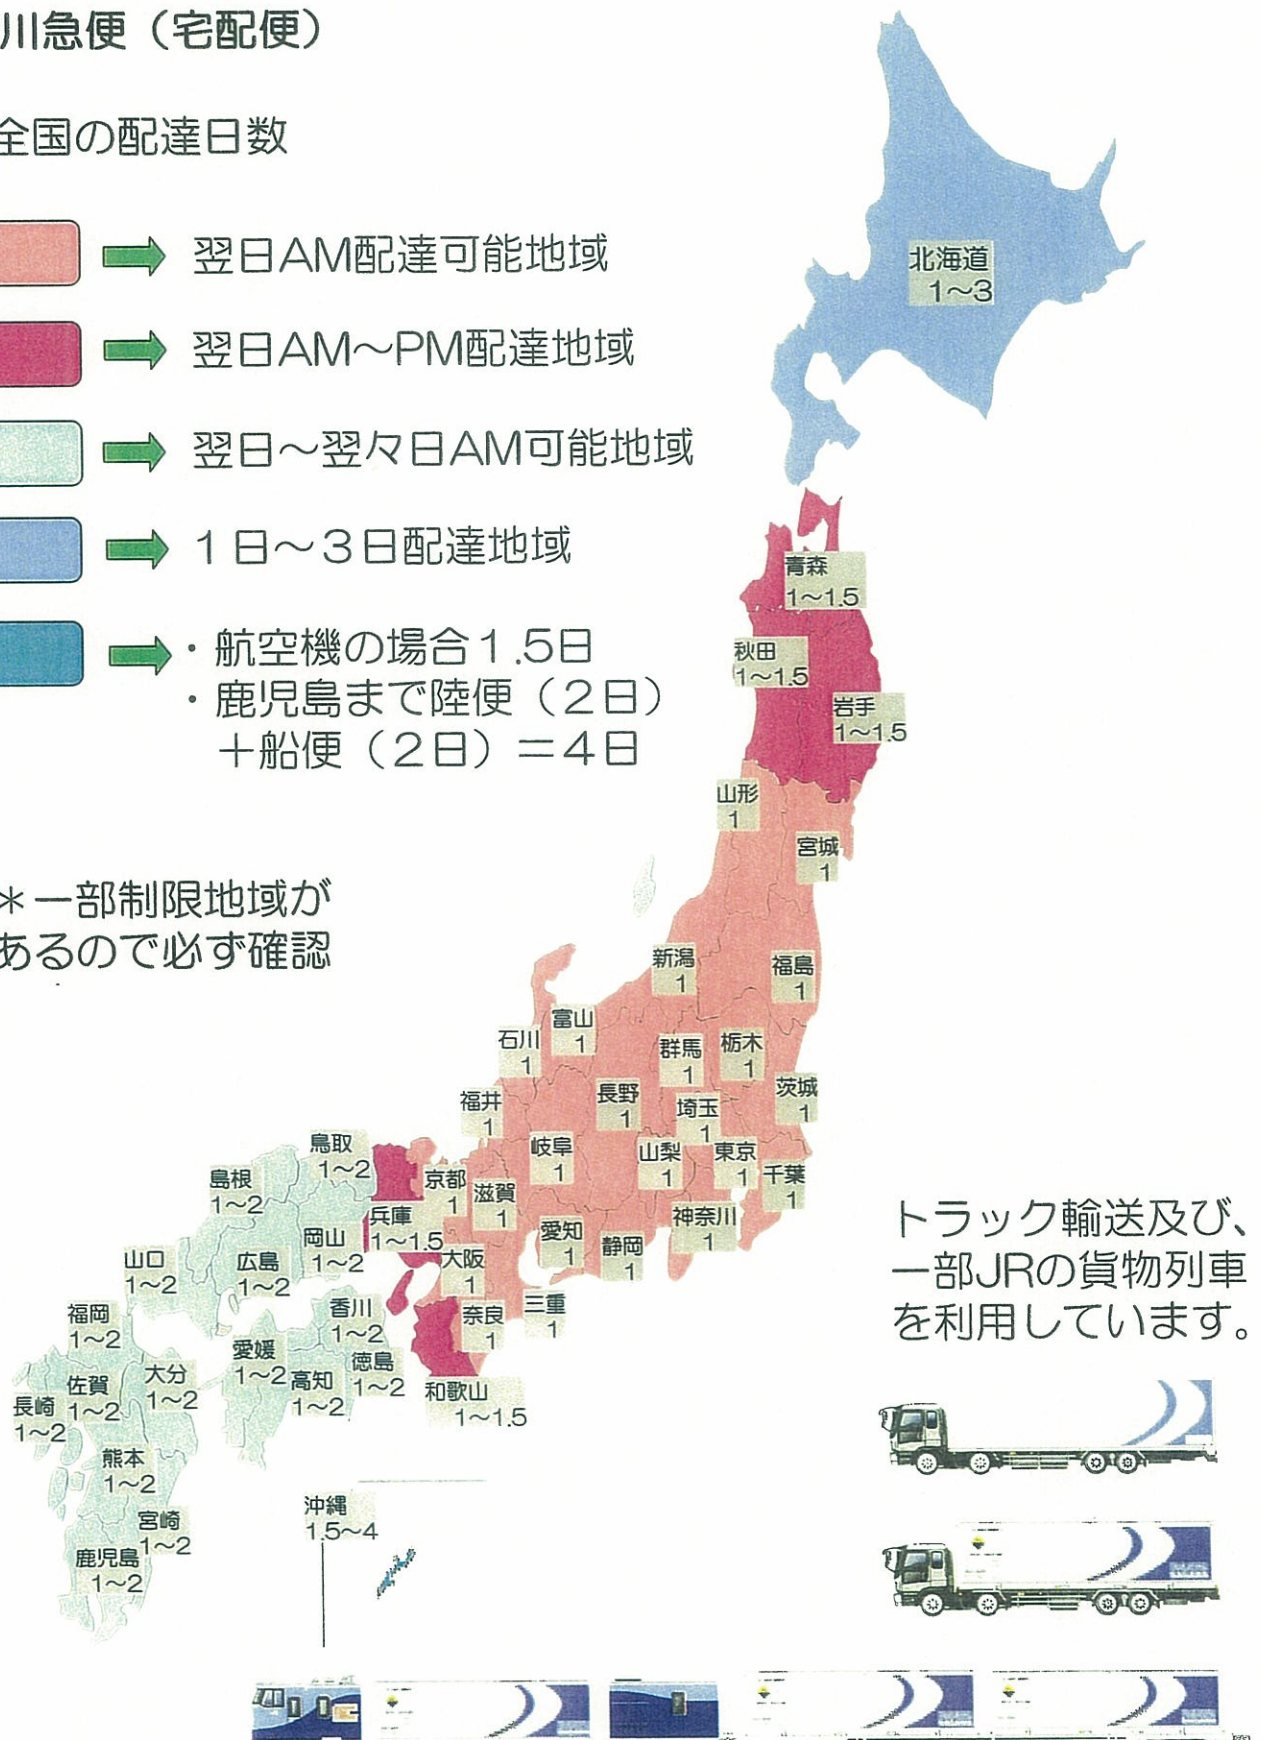

◆佐川急便（宅配便）

●全国の配達日数

-  → 翌日AM配達可能地域
-  → 翌日AM~PM配達地域
-  → 翌日~翌々日AM可能地域
-  → 1日~3日配達地域
-  → ・航空機の場合1.5日
・鹿児島まで陸便（2日）
+船便（2日）=4日

*一部制限地域がある
るので必ず確認

トラック輸送及び、
一部JRの貨物列車
を利用しています。